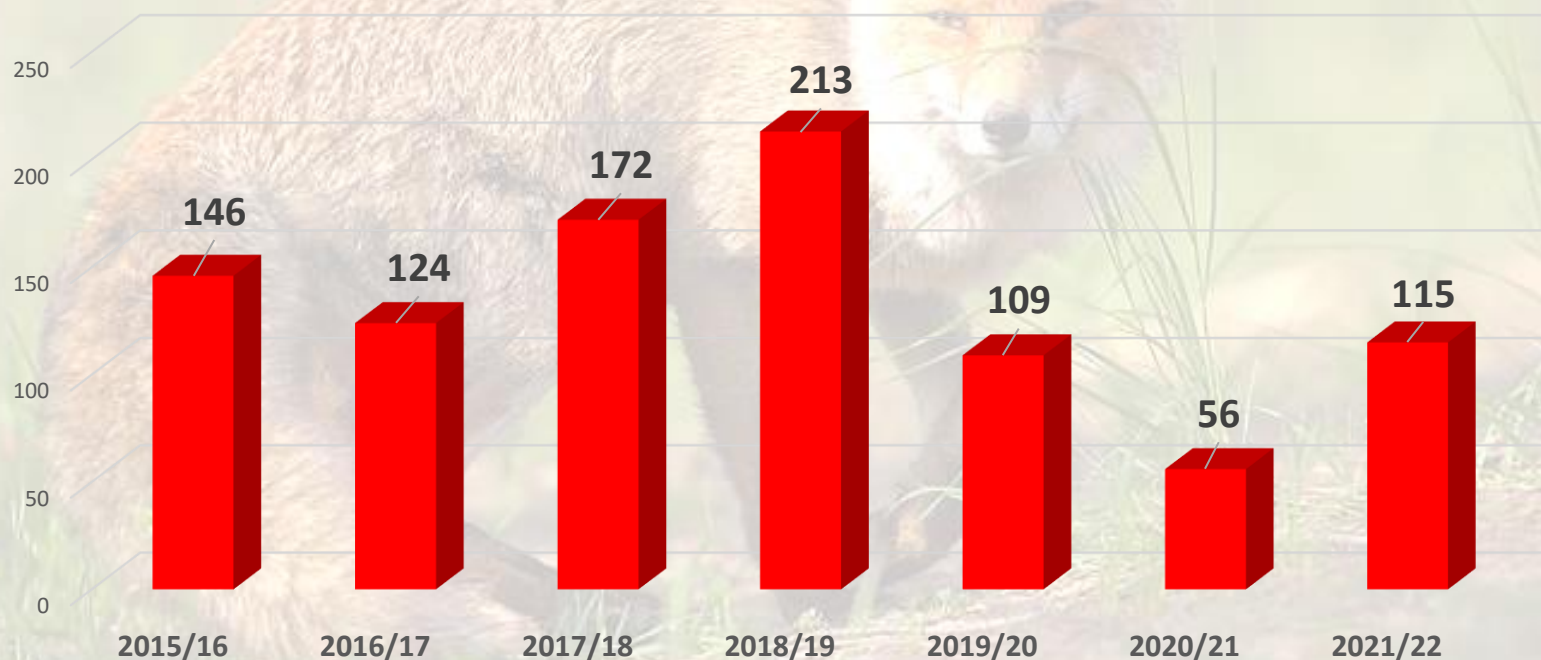

- Einkorn bei Michelbach

- Kocher bei Tullau

- Kochertal (Kocherauen) bei Westheim

JÄGERVEREINIGUNG
SCHWÄBISCH HALL E.V.

Hegering 1 – Schwäbisch Hall (Haller Land)

Fuchswoche (Hegegemeinschaft Haller Land)

Hegering 1 – Schwäbisch Hall (Haller Land)

Veranstaltungen

Hegering 1 – Schwäbisch Hall (Haller Land)

Strecke

Entwicklung der Rehwildstrecke ab 2015

Hegering 1 – Schwäbisch Hall (Haller Land)

Strecke

Entwicklung der Schwarzwildstrecke ab 2015

Hegering 1 – Schwäbisch Hall (Haller Land)

Strecke

Entwicklung der Fuchsstrecke ab 2013

Hegering 1 – Schwäbisch Hall (Haller Land)

Strecke

Entwicklung der Waschbärenstrecke seit 2017