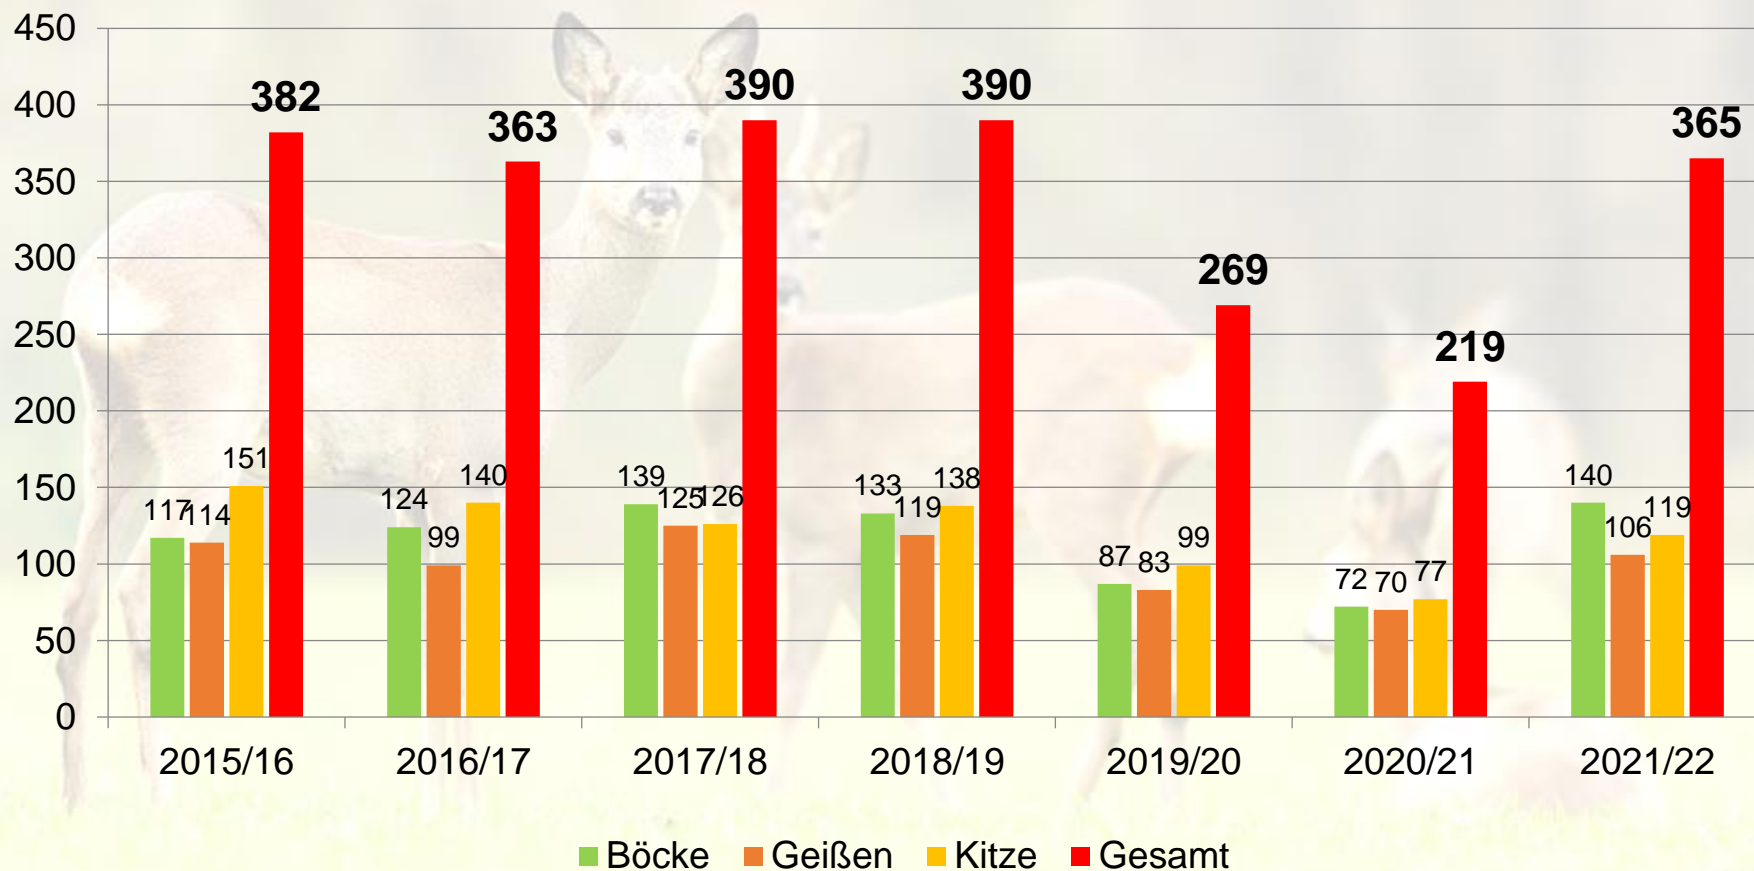

- Einkorn bei Michelbach

- Kocher bei Tullau

- Kochertal (Kocherauen) bei Westheim

JÄGERVEREINIGUNG
SCHWÄBISCH HALL E.V.

Hegering 1 – Schwäbisch Hall (Haller Land)

Fuchswoche (Hegegemeinschaft Haller Land)

Hegering 1 – Schwäbisch Hall (Haller Land)

Veranstaltungen

Hegering 1 – Schwäbisch Hall (Haller Land)

Strecke

Entwicklung der Rehwildstrecke ab 2015

Hegering 1 – Schwäbisch Hall (Haller Land)

Strecke

Entwicklung der Schwarzwildstrecke ab 2015

Hegering 1 – Schwäbisch Hall (Haller Land)

Strecke

Entwicklung der Fuchsstrecke ab 2013

Hegering 1 – Schwäbisch Hall (Haller Land)

Strecke

Entwicklung der Waschbärenstrecke seit 2017