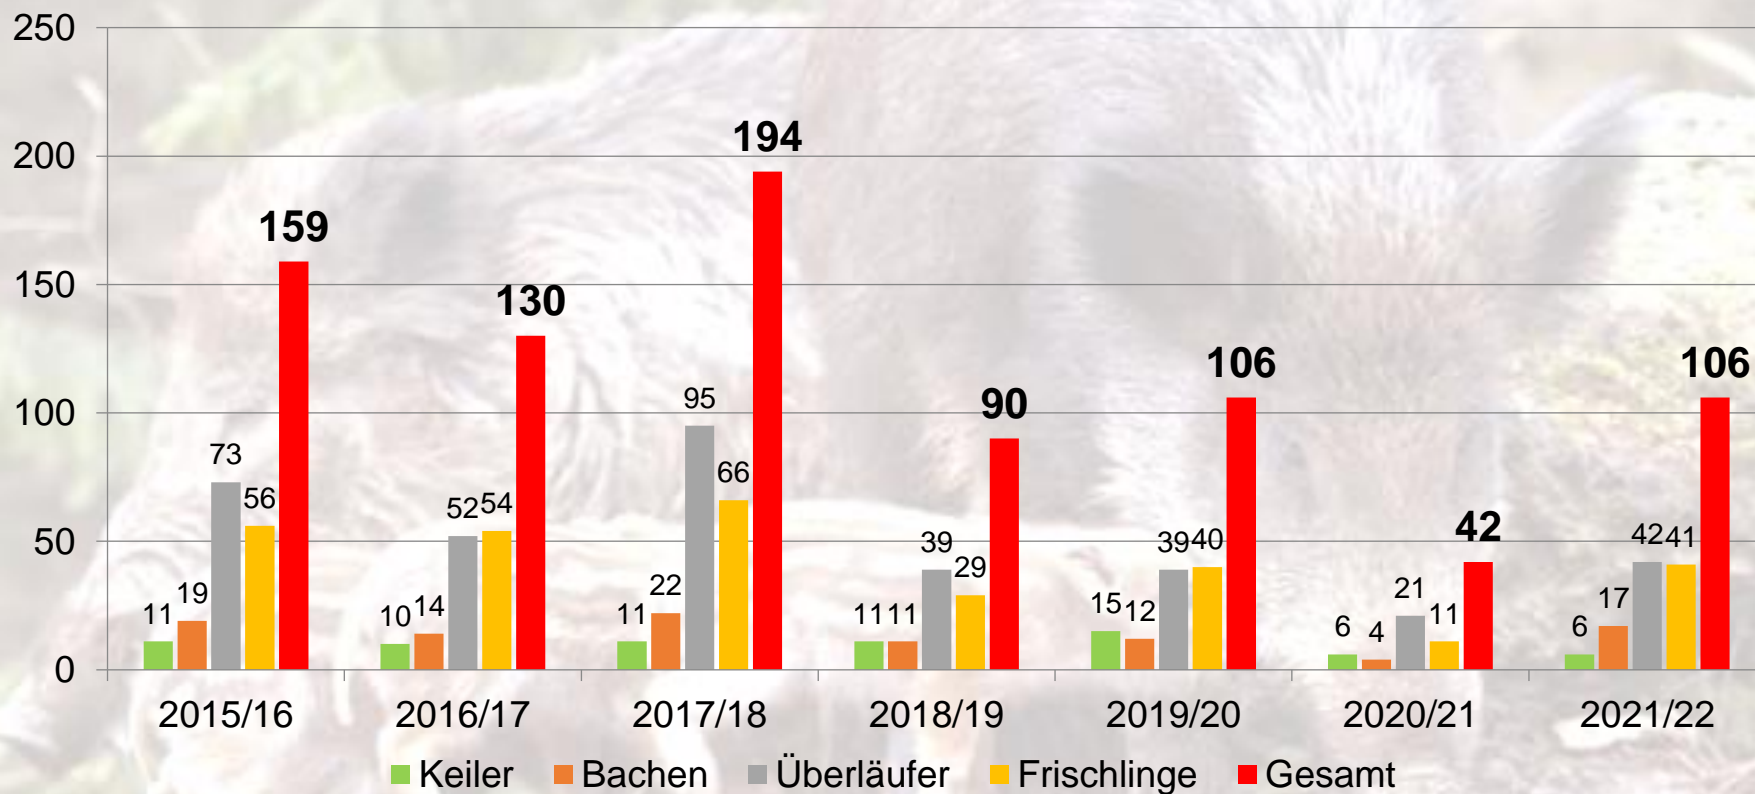

- Einkorn bei Michelbach

- Kocher bei Tullau

- Kochertal (Kocherauen) bei Westheim

JÄGERVEREINIGUNG
SCHWÄBISCH HALL E.V.

Hegering 1 – Schwäbisch Hall (Haller Land)

Fuchswoche (Hegegemeinschaft Haller Land)

Hegering 1 – Schwäbisch Hall (Haller Land)

Veranstaltungen

Hegering 1 – Schwäbisch Hall (Haller Land)

Strecke

Entwicklung der Rehwildstrecke ab 2015

Hegering 1 – Schwäbisch Hall (Haller Land)

Strecke

Entwicklung der Schwarzwildstrecke ab 2015

Hegering 1 – Schwäbisch Hall (Haller Land)

Strecke

Entwicklung der Fuchsstrecke ab 2013

Hegering 1 – Schwäbisch Hall (Haller Land)

Strecke

Entwicklung der Waschbärenstrecke seit 2017